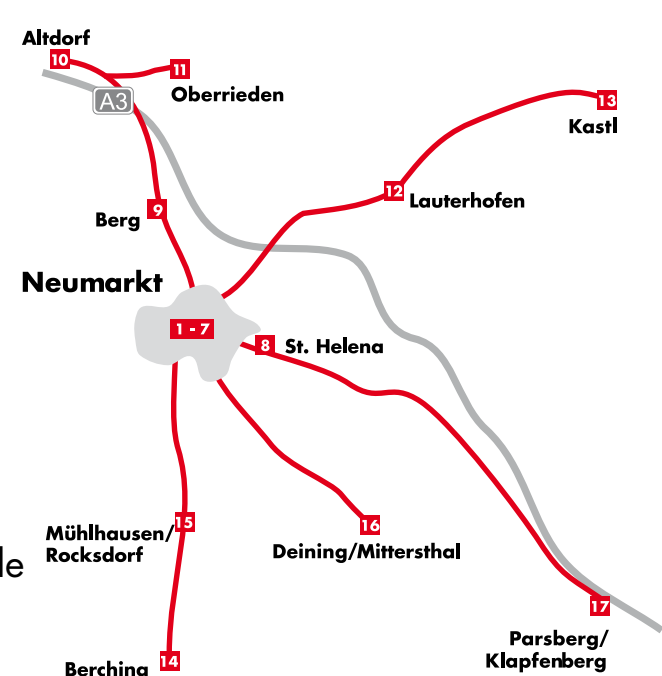

Peter Kampehl Malerei Linien-Punkte-Bänder

im Kulturhaus Reitstadel Neumarkt
Residenzplatz, 92318 Neumarkt

vom 16.09. bis 09.10.2016

Mi. - Sa. 14 - 17 Uhr /
So. 10 - 12 und 14 - 17 Uhr

Das OFFENE ATELIER ist ein fester Bestandteil der Kunstszene in Neumarkt und Umland. Die Künstlerinnen und Künstler öffnen an diesen Wochenenden ihre Ateliers und geben dabei einen Einblick in ihr künstlerisches Schaffen. Im direkten Kontakt erfährt man Spannendes über die Inspirationen und Entstehung der Werke, über Techniken, Regeln der Malerei und die verwendeten Materialien. Lassen Sie sich begeistern! Weitere Informationen zu den Künstlern, Aktionen und die Atelierstandorte unter www.kunstkreis-jura.de

www.kunstkreis-jura.de